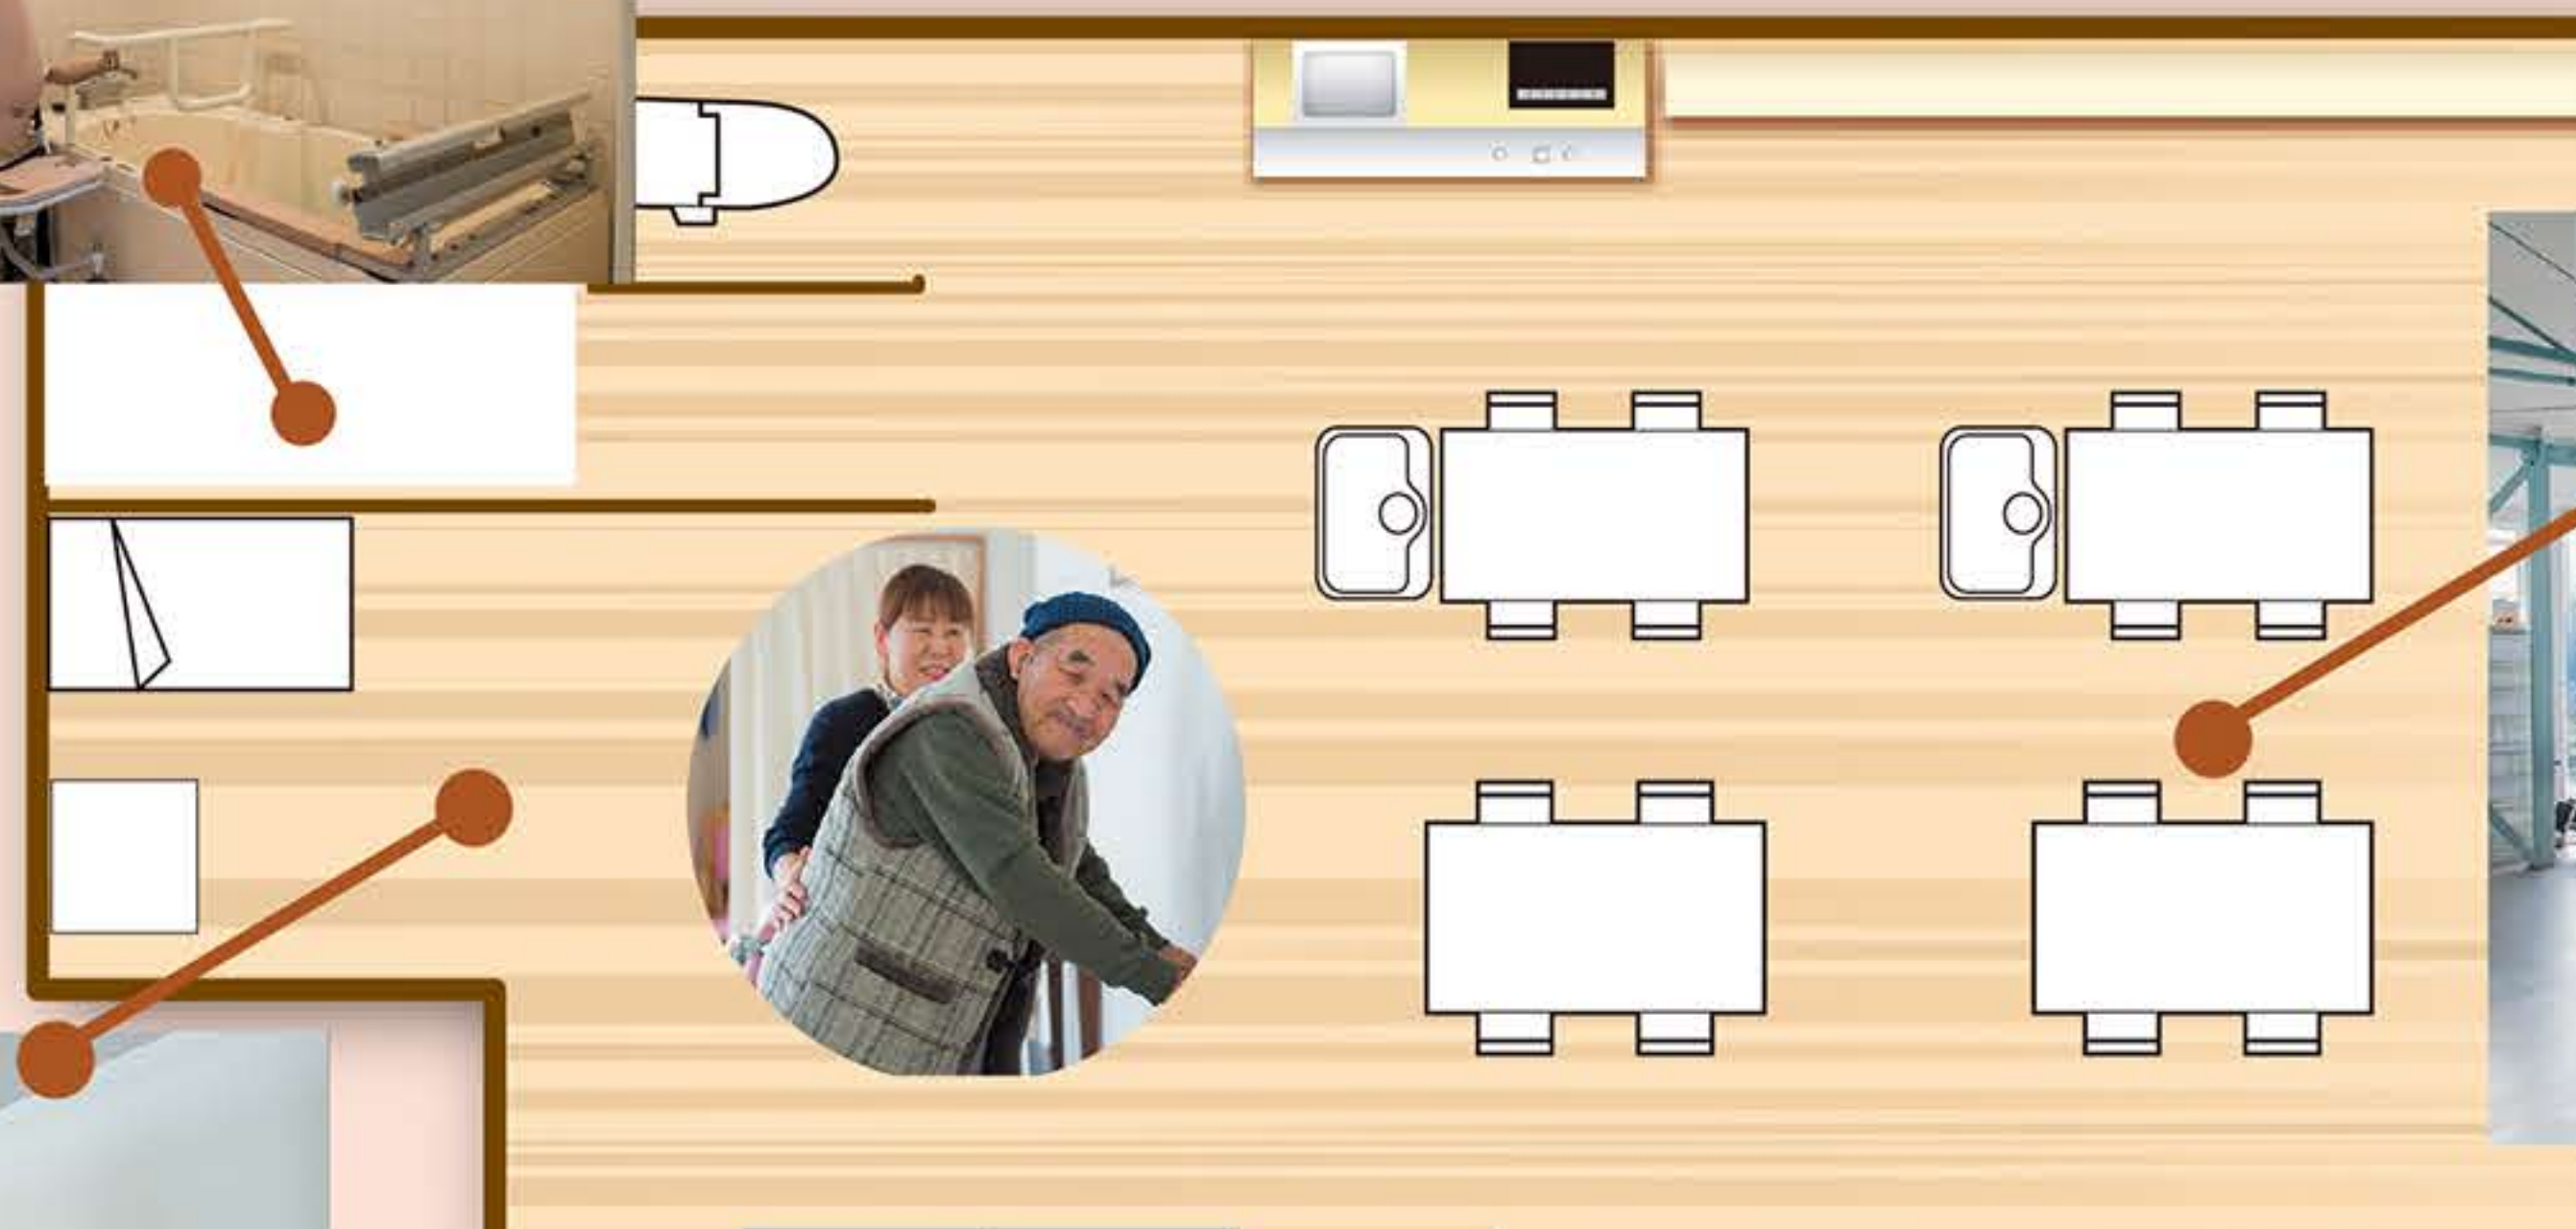

# 有玉西配置図

毎日様々なものを作り楽しく活動しています

浴室

流し付きテーブル

休憩室を配備

様々な